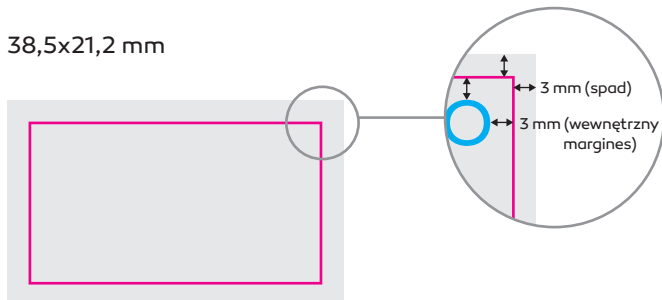

Personalizowana naklejka (nadruk kolor lub czarny)

Dostępne kształty:

38,5x21,2 mm

48,5x25,4 mm

70x42,2 mm

Ø40 mm

38,5x21,2 mm

48,5x25,4 mm

70x42,2 mm

Ø40 mm

A diagram of a circle with a diameter of 40 mm. The circle is drawn with a thick magenta line. The text "Ø40 mm" is centered inside the circle in a black, sans-serif font.