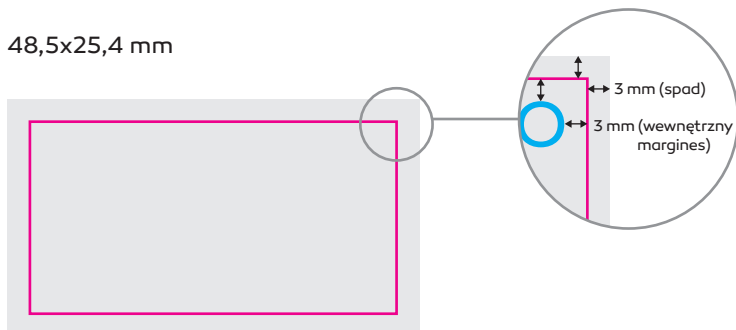

Personalizowana naklejka (nadruk kolor lub czarny)

Dostępne kształty:

38,5x21,2 mm

48,5x25,4 mm

70x42,2 mm

Ø40 mm

38,5x21,2 mm

48,5x25,4 mm

70x42,2 mm

Ø40 mm

A diagram of a circle with a diameter of 40 mm. The circle is drawn with a thick magenta line. The text "Ø40 mm" is centered inside the circle in a black, sans-serif font.