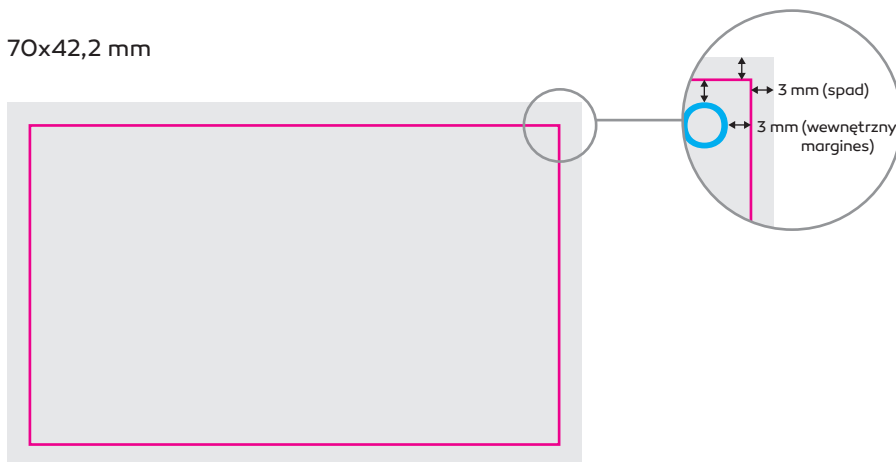

Personalizowana naklejka (nadruk kolor lub czarny)

Dostępne kształty:

38,5x21,2 mm

48,5x25,4 mm

70x42,2 mm

Ø40 mm

38,5x21,2 mm

48,5x25,4 mm

70x42,2 mm

Ø40 mm

A diagram of a circle with a diameter of 40 mm. The circle is drawn with a thick magenta line. The text "Ø40 mm" is centered inside the circle in a black, sans-serif font.