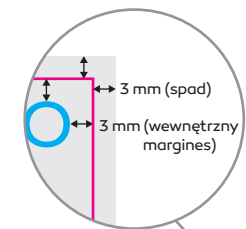

Obwoluta (nadruk kolor lub czarny)

245x70mm

Umieść rozmiar produktu - wybierz rozmiarówkę taką, jak zamówione skarpety: Uniwersalna / 35-37... / 37-41...

Rozmiar / Size
Uniwersalny / One size

Rozmiar / Size

35-37 38-40 41-43 44-46

Rozmiar / Size

37-41 42-46

Umieść specyfikację produktu

Skład / Composition:
80% Bawełna / Cotton
17% Poliamid / Polyamid
3% Elastan / Elastane

Produkt Polski
/ Polish product
Jakość pierwsza
/ Best quality

OBSZAR NA KTÓRYM
GRAFIKA NIE BĘDZIE
WIDOCZNA

PRZÓD

TYŁ

Rozmiar / Size

35-37 38-40 41-43 44-46

Skład / Composition:
80% Bawełna / Cotton
17% Poliamid / Polyamid
3% Elastan / Elastane

Produkt Polski
Jakość pierwsza

Wyprodukowano w:
MIX|Grafik.

38,5x21,2 mm

Rozmiar / Size

35-37 38-40 41-43 44-46

Skład / Composition:

80% Bawełna / Cotton
17% Poliamid / Polyamid
3% Elastan / Elastane

Produkt Polski

Jakość pierwsza