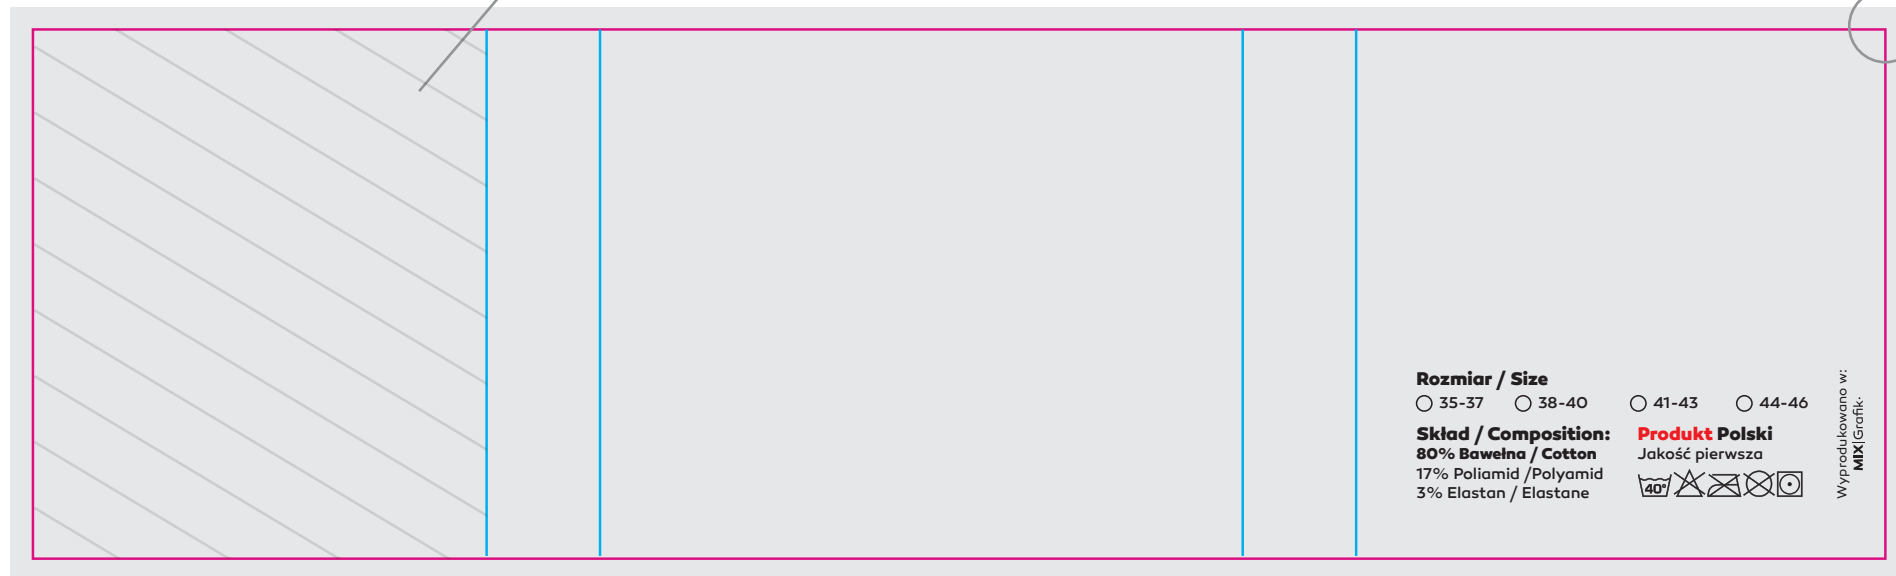

Obwoluta (nadruk kolor lub czarny)

245x70mm

Umieść rozmiar produktu - wybierz rozmiarówkę taką, jak zamówione skarpety: Uniwersalna / 35-37... / 37-41...

Rozmiar / Size
Uniwersalny / One size

Rozmiar / Size

35-37 38-40 41-43 44-46

Rozmiar / Size

37-41 42-46

Umieść specyfikację produktu

Skład / Composition:
80% Bawełna / Cotton
17% Poliamid / Polyamid
3% Elastan / Elastane

Produkt Polski
/ Polish product
Jakość pierwsza
/ Best quality

OBSZAR NA KTÓRYM
GRAFIKA NIE BĘDZIE
WIDOCZNA

PRZÓD

TYŁ

Rozmiar / Size

35-37 38-40 41-43 44-46

Skład / Composition:
80% Bawełna / Cotton
17% Poliamid / Polyamid
3% Elastan / Elastane

Produkt Polski
Jakość pierwsza

Wyprodukowano w:
MIX|Grafik.

38,5x21,2 mm

Rozmiar / Size

35-37 38-40 41-43 44-46

Skład / Composition:

80% Bawełna / Cotton
17% Poliamid / Polyamid
3% Elastan / Elastane

Produkt Polski

Jakość pierwsza