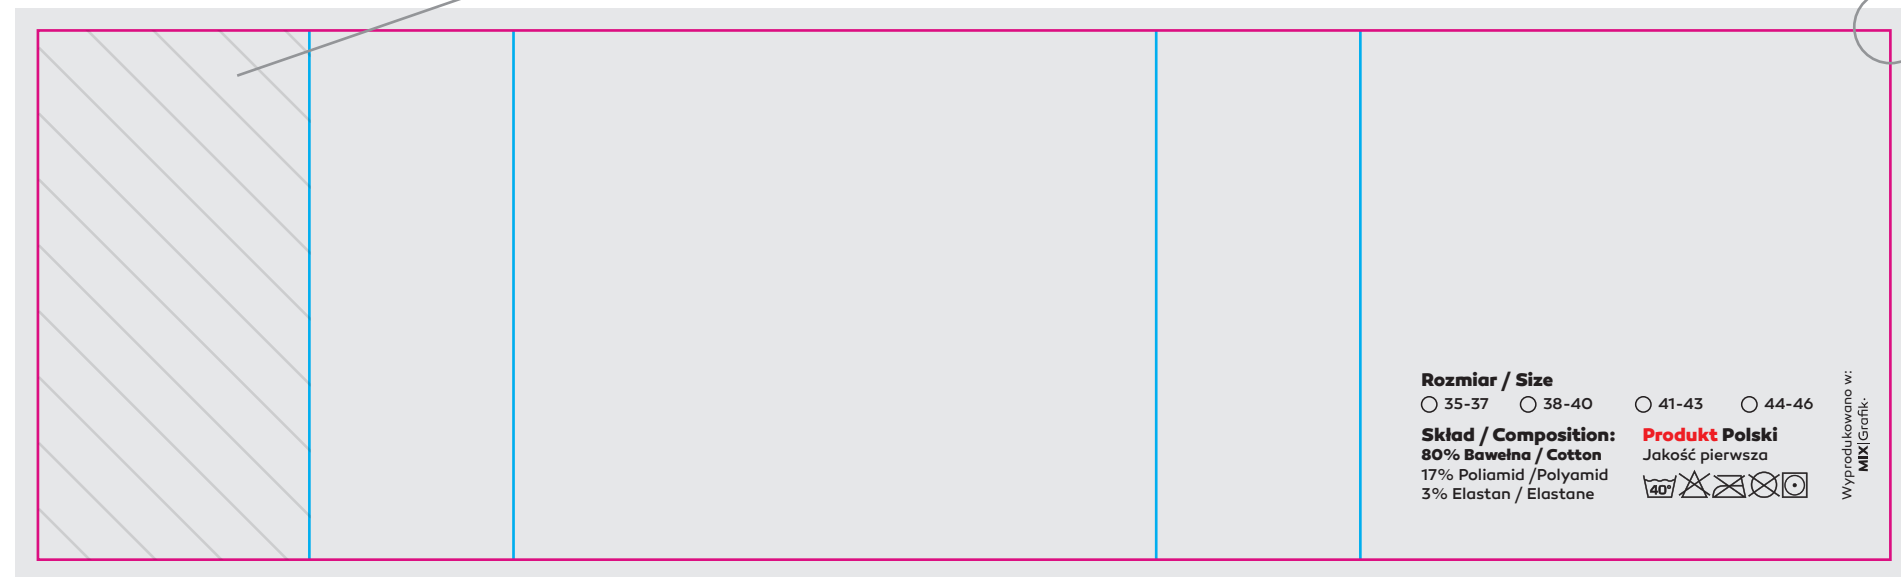

38,5x21,2 mm

Rozmiar / Size

35-37 38-40 41-43 44-46

Skład / Composition:

80% Bawełna / Cotton
17% Poliamid / Polyamid
3% Elastan / Elastane

Produkt Polski

Jakość pierwsza

Obwoluta dwupak (nadruk kolor lub czarny)

PRZÓD

TYŁ

Rozmiar / Size
 35-37 38-40 41-43 44-46

Skład / Composition:
80% Bawełna / Cotton
17% Poliamid / Polyamid
3% Elastan / Elastane

Produkt Polski
Jakość pierwsza

Wyprodukowano w:
MIX|Grafik.