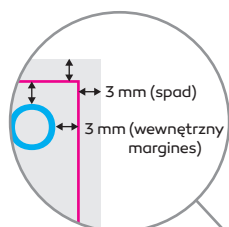

Rozmiar / Size

☐ 35-37 ☐ 38-40 ☐ 41-43 ☐ 44-46

Skład / Composition:
80% Bawełna / Cotton
17% Poliamid / Polyamid
3% Elastan / Elastane

Produkt Polski

Jakość pierwsza