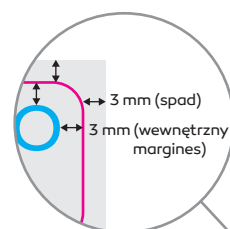

Etykieta z otworkiem (nadruk kolor lub czarny)

65x240mm

PRZÓD

TYŁ

Umieść rozmiar produktu - wybierz rozmiarówkę taką, jak zamówione skarpety: Uniwersalna / 35-37... / 37-41...

Rozmiar / Size
Uniwersalny / One size

Rozmiar / Size
 35-37 38-40 41-43 44-46

Rozmiar / Size
 37-41 42-46

Umieść specyfikację produktu

Skład / Composition: **Produkt Polski**
80% Bawełna / Cotton / **Polish product**
17% Poliamid / Polyamid
3% Elastan / Elastane

Rozmiar / Size
 35-37 38-40 41-43 44-46

Skład / Composition: **Produkt Polski**
80% Bawełna / Cotton / **Polish product**
17% Poliamid / Polyamid
3% Elastan / Elastane

Rozmiar / Size

○ 35-37

○ 38-40

○ 41-43

○ 44-46

Skład / Composition:

80% Bawełna / Cotton

17% Poliamid / Polyamid

3% Elastan / Elastane

Produkt Polski

Jakość pierwsza