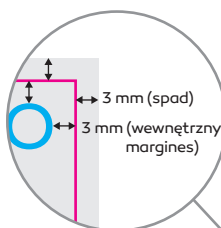

Etykieta z haczykiem (nadruk kolor lub czarny)

65x180mm

Umieść rozmiar produktu - wybierz rozmiarówkę taką, jak zamówione skarpety: Uniwersalna / 35-37... / 37-41...

Rozmiar / Size
Uniwersalny / One size

Rozmiar / Size
 35-37 38-40 41-43 44-46

Rozmiar / Size
 37-41 42-46

Umieść specyfikację produktu

Skład / Composition: **Produkt Polski**
80% Bawełna / Cotton / **Polish product**
17% Poliamid / Polyamid
3% Elastan / Elastane
Jakość pierwsza
/ Best quality

Rozmiar / Size
 35-37 38-40 41-43 44-46

Skład / Composition: **Produkt Polski**
80% Bawełna / Cotton / **Polish product**
17% Poliamid / Polyamid
3% Elastan / Elastane
Jakość pierwsza
/ Best quality

Rozmiar / Size