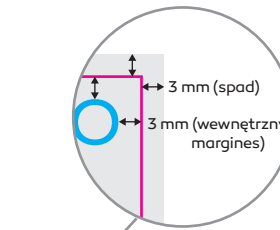

Obwoluta dwupak (nadruk kolor lub czarny)

245x70mm

Umieść rozmiar produktu - wybierz rozmiarówkę taką, jak zamówione skarpety: Uniwersalna / 35-37... / 37-41...

Rozmiar / Size
Uniwersalny / One size

Rozmiar / Size
 35-37 38-40 41-43 44-46

Rozmiar / Size
 37-41 42-46

Umieść specyfikację produktu

Skład / Composition: **Produkt Polski**
80% Bawełna / Cotton / Polish product
17% Poliamid / Polyamid
3% Elastan / Elastane
Jakość pierwsza / Best quality

PRZÓD

TYŁ

Rozmiar / Size:

35-37 38-40 41-43 44-46

Skład / Composition:
80% Bawełna / Cotton
17% Poliamid / Polyamid
3% Elastan / Elastane

Produkt Polski
Jakość pierwsza

Wyprodukowano w:
MIX Grafik.