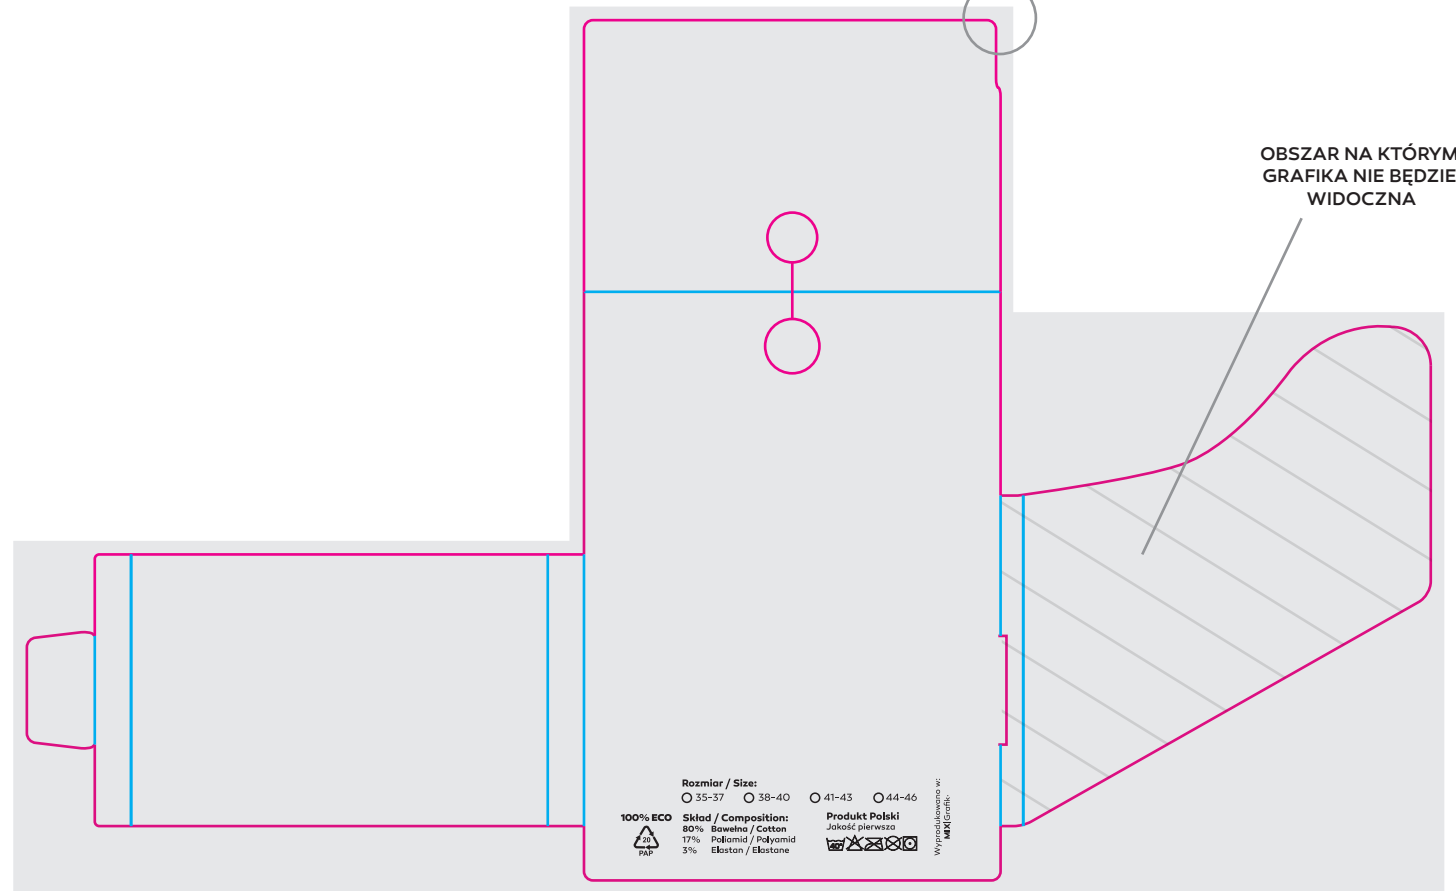

Obwoluta dwupak (nadruk kolor lub czarny)

245x70mm

Umieść rozmiar produktu - wybierz rozmiarówkę taką, jak zamówione skarpety: Uniwersalna / 35-37... / 37-41...

Rozmiar / Size
Uniwersalny / One size

Rozmiar / Size
 35-37 38-40 41-43 44-46

Rozmiar / Size
 37-41 42-46

Umieść specyfikację produktu

Skład / Composition: **Produkt Polski**
80% Bawełna / Cotton / Polish product
17% Poliamid / Polyamid
3% Elastan / Elastane
Jakość pierwsza / Best quality

PRZÓD

TYŁ

Rozmiar / Size:

35-37 38-40 41-43 44-46

Skład / Composition:
80% Bawełna / Cotton
17% Poliamid / Polyamid
3% Elastan / Elastane

Produkt Polski
Jakość pierwsza

Wyprodukowano w:
MIX Grafik.