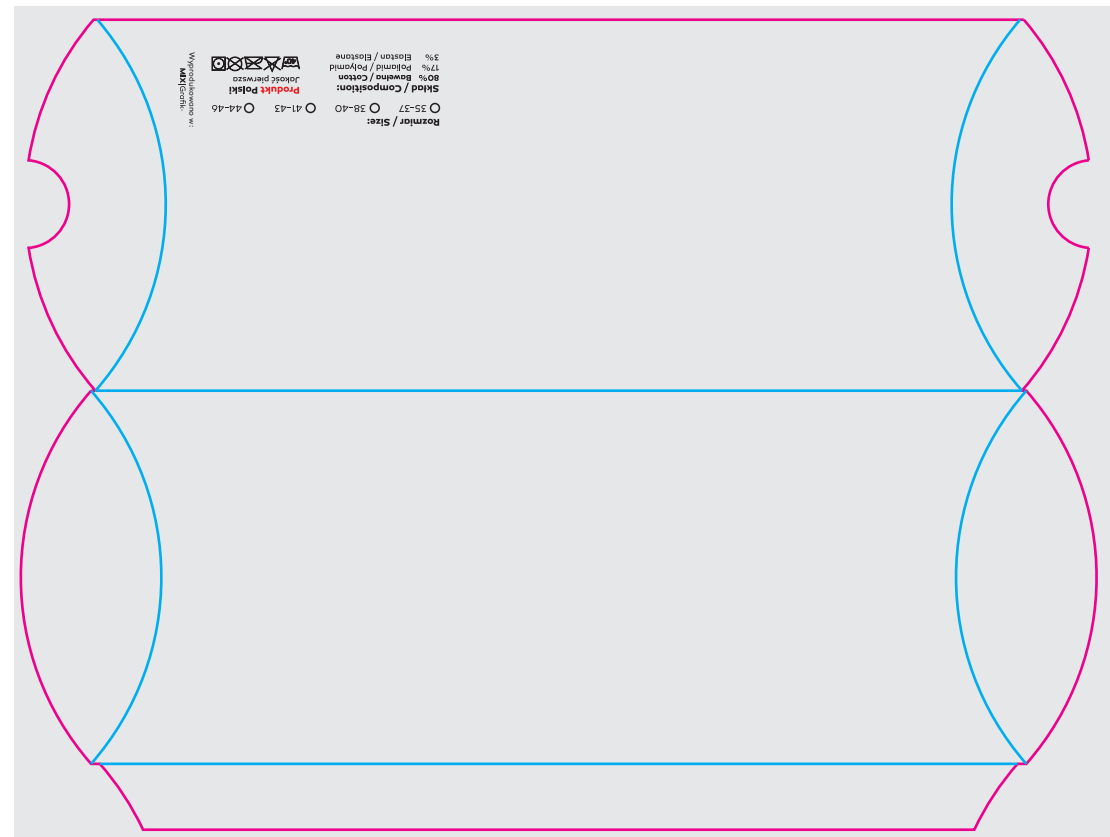

Pudełko poduszka (nadruk kolor lub czarny)

178x84,5x30 mm

Umieść rozmiar produktu - wybierz rozmiarówkę taką, jak zamówione skarpety: Uniwersalna / 35-37... / 37-41...

Rozmiar / Size

Uniwersalny / One size

Rozmiar / Size

35-37 38-40 41-43 44-46

Rozmiar / Size

37-41 42-46

Umieść specyfikację produktu

Skład / Composition:
80% Bawełna / Cotton
17% Poliamid / Polyamid
3% Elastan / Elastane

Produkt Polski
/ Polish product
Jakość pierwsza
/ Best quality

Rozmiar / Size:
 35-37 38-40 41-43 44-46

Skład / Composition:
80% Bawełna / Cotton
17% Poliamid / Polyamid
3% Elastan / Elastane

Produkt Polski!
Jakość pierwsza

Wyprodukowano w:
MIX|Grafik