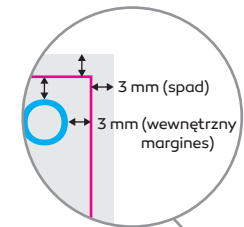

# Obwoluta (nadruk kolor lub czarny)

230x70mm

Umieść rozmiar produktu - wybierz rozmiarówkę taką, jak zamówione skarpety: Uniwersalna / 35-37... / 37-41...

**Rozmiar / Size**  
Uniwersalny / One size

**Rozmiar / Size**  
 35-37  38-40  41-43  44-46

**Rozmiar / Size**  
 37-41  42-46

Umieść specyfikację produktu

**Skład / Composition:**  
80% Bawełna / Cotton  
17% Poliamid / Polyamid  
3% Elastan / Elastane

**Produkt Polski**  
/ Polish product  
Jakość pierwsza  
/ Best quality

OBSZAR NA KTÓRYM  
GRAFIKA NIE BĘDZIE  
WIDOCZNA

PRZÓD

TYŁ

**Rozmiar / Size**

35-37  38-40  41-43  44-46

**Skład / Composition:**  
80% Bawełna / Cotton  
17% Poliamid / Polyamid  
3% Elastan / Elastane

**Produkt Polski**  
Jakość pierwsza

Wyprodukowano w:  
MIX|Grafik.

230x70 mm

**Rozmiar / Size**

35-37     38-40     41-43     44-46

**Skład / Composition:**

**80% Bawełna / Cotton**  
17% Poliamid / Polyamid  
3% Elastan / Elastane

**Produkt Polski**