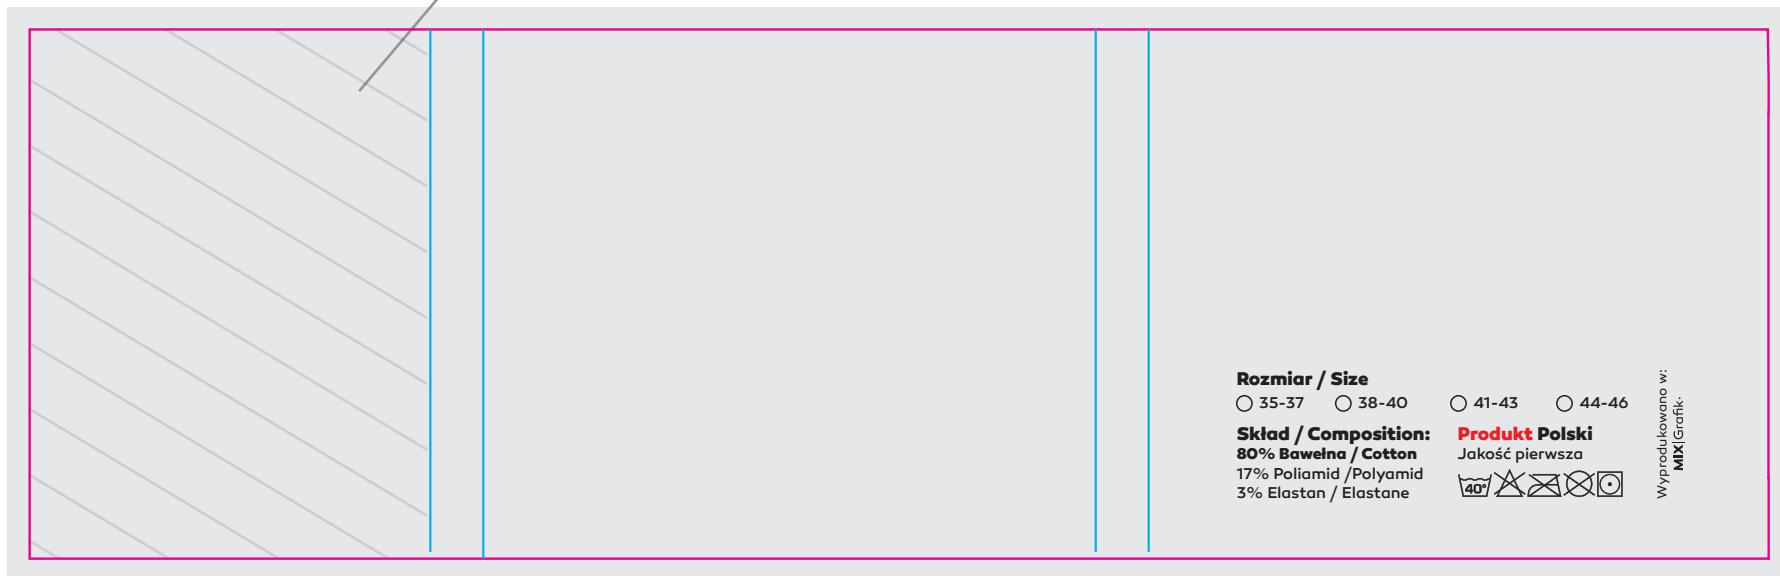

# Obwoluta (nadruk kolor lub czarny)

230x70mm

Umieść rozmiar produktu - wybierz rozmiarówkę taką, jak zamówione skarpety: Uniwersalna / 35-37... / 37-41...

**Rozmiar / Size**  
Uniwersalny / One size

**Rozmiar / Size**  
 35-37  38-40  41-43  44-46

**Rozmiar / Size**  
 37-41  42-46

Umieść specyfikację produktu

**Skład / Composition:**  
80% Bawełna / Cotton  
17% Poliamid / Polyamid  
3% Elastan / Elastane

**Produkt Polski**  
/ Polish product  
Jakość pierwsza  
/ Best quality

OBSZAR NA KTÓRYM  
GRAFIKA NIE BĘDZIE  
WIDOCZNA

PRZÓD

TYŁ

**Rozmiar / Size**

35-37  38-40  41-43  44-46

**Skład / Composition:**  
80% Bawełna / Cotton  
17% Poliamid / Polyamid  
3% Elastan / Elastane

**Produkt Polski**  
Jakość pierwsza

Wyprodukowano w:  
MIX|Grafik.

230x70 mm

**Rozmiar / Size**

35-37     38-40     41-43     44-46

**Skład / Composition:**

**80% Bawełna / Cotton**  
17% Poliamid / Polyamid  
3% Elastan / Elastane

**Produkt Polski**