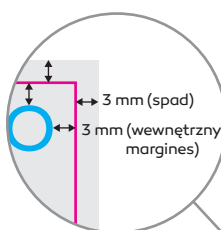

Etykieta bigowana (nadruk kolor lub czarny)

65x180mm

Umieść rozmiar produktu - wybierz rozmiarówkę taką, jak zamówione skarpety: Uniwersalna / 35-37... / 37-41...

Rozmiar / Size
Uniwersalny / One size

Rozmiar / Size
 35-37 38-40 41-43 44-46

Rozmiar / Size
 37-41 42-46

Umieść specyfikację produktu

Skład / Composition: **Produkt Polski**
80% Bawełna / Cotton / **Polish product**
17% Poliamid / Polyamid
3% Elastan / Elastane

40°

Rozmiar / Size
 35-37 38-40 41-43 44-46

Skład / Composition: **Produkt Polski**
80% Bawełna / Cotton / **Polish product**
17% Poliamid / Polyamid
3% Elastan / Elastane

40°

MIX|Grafik.

szablon 1:1 na następnej stronie

Rozmiar / Size

○ 35-37

○ 38-40

○ 41-43

○ 44-46

Skład / Composition:

80% Bawełna / Cotton

17% Poliamid / Polyamid

3% Elastan / Elastane

Produkt Polski

Jakość pierwsza